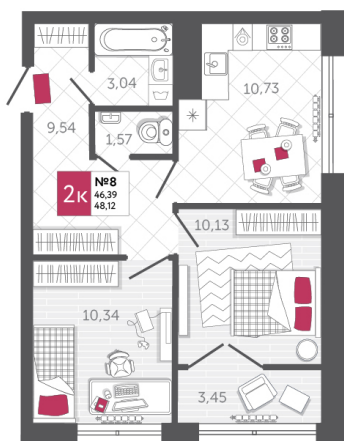

SPORT LIFE

ЖИЛОЙ КОМПЛЕКС

КВАРТИРА № 8

2

Дом

1

Подъезд

1

Этаж

2-КОМН.

Тип

48.12

Площадь, м²

5 389 440

Цена, руб.

Тула, ул. Фридриха Энгельса 2