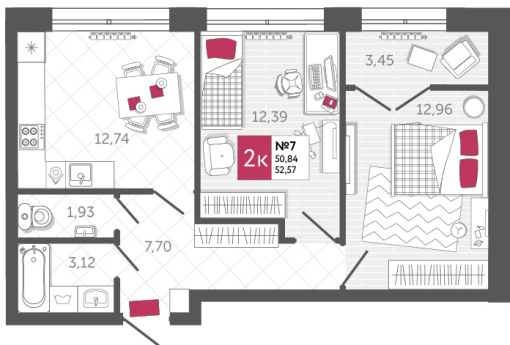

SPORT LIFE

ЖИЛОЙ КОМПЛЕКС

КВАРТИРА № 7

2

Дом

1

Подъезд

1

Этаж

2-КОМН.

Тип

52.57

Площадь, м²

7 044 380

Цена, руб.

Тула, ул. Фридриха Энгельса 2

8 (4872) 52 02 07

sportlife71.ru