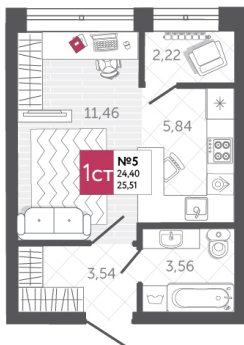

SPORT LIFE

ЖИЛОЙ КОМПЛЕКС

КВАРТИРА № 5

2

Дом

1

Подъезд

1

Этаж

СТУДИЯ

Тип

25.5

Площадь, м²

3 289 500

Цена, руб.

Тула, ул. Фридриха Энгельса 2