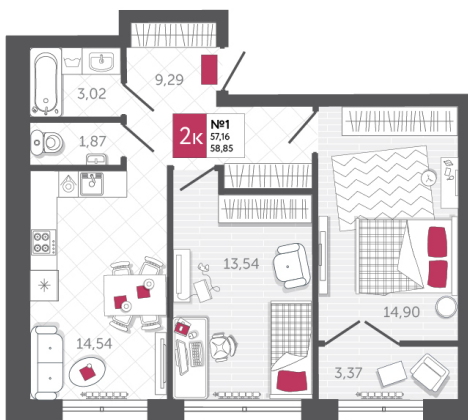

SPORT LIFE

ЖИЛОЙ КОМПЛЕКС

КВАРТИРА № 1

2

Дом

1

Подъезд

1

Этаж

2-КОМН.

Тип

58.85

Площадь, м²

7 356 250

Цена, руб.

Тула, ул. Фридриха Энгельса 2